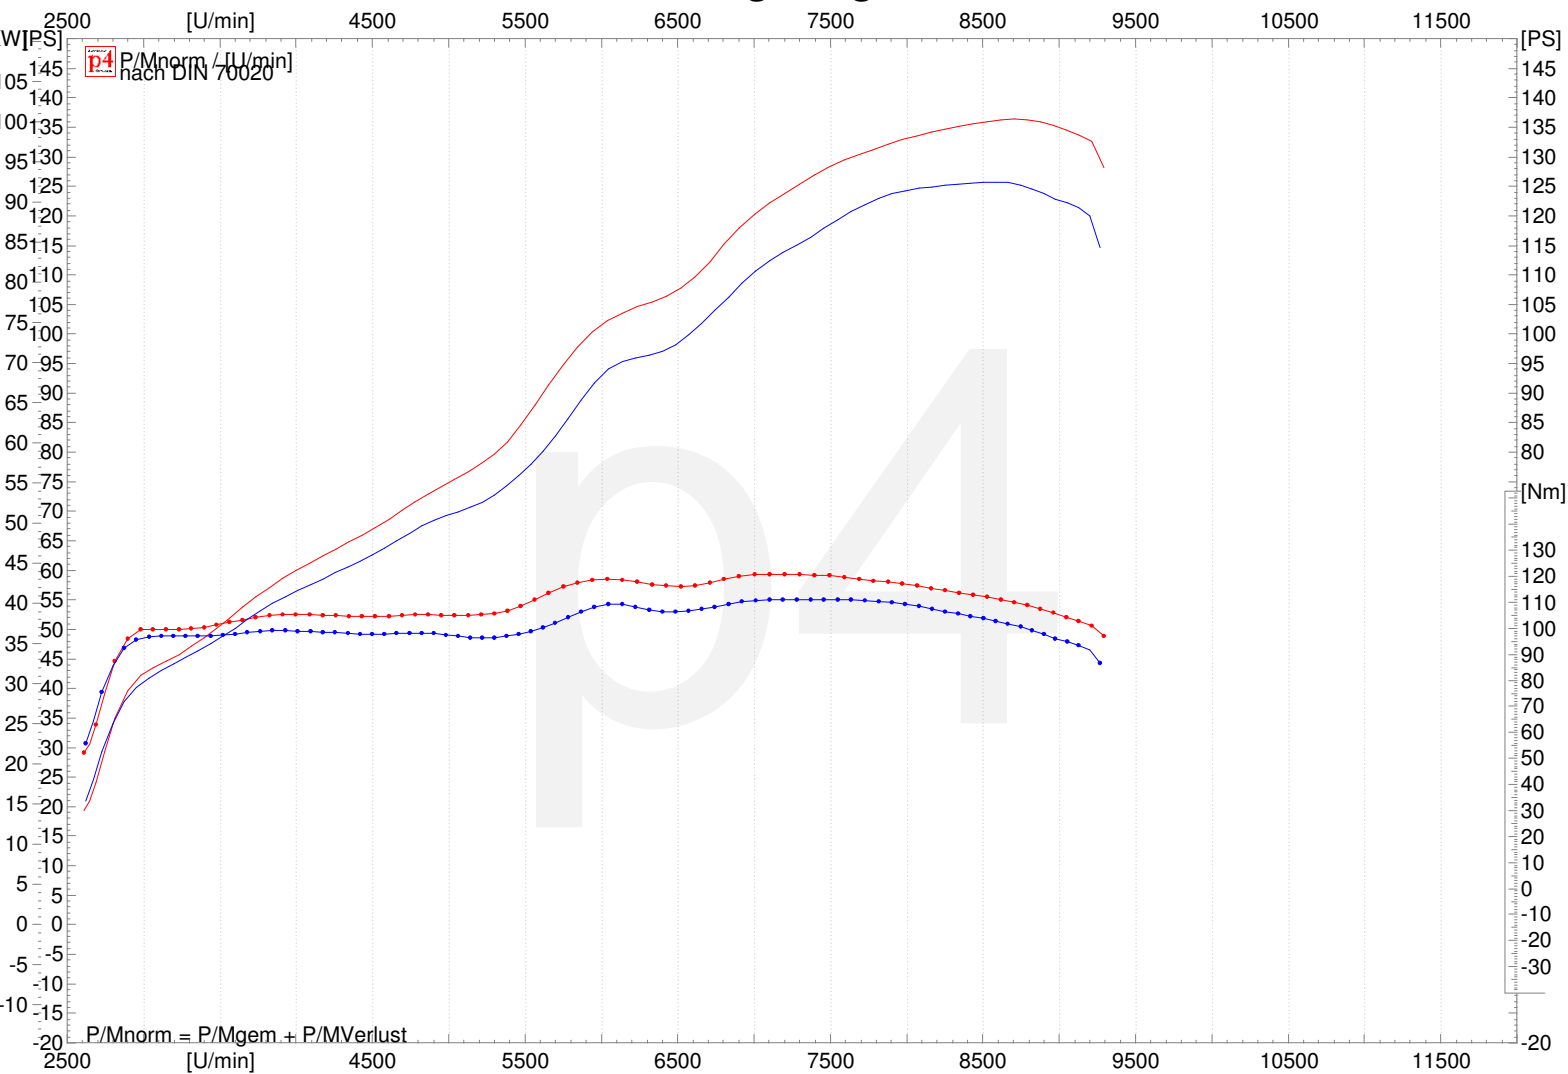

Leistungsdiagramm

13 BMW HP 2 Sport
 01.10.2010 14:36 100.3 KW/8705 1/min | 136.4 PS/8705 1/min | 120.8 Nm/7101 1/min | vmax: 212.9 km/h
 k=0.993 (19°C/38%/1018mbar)
 BMW HP2 Sport, Buschhorn
 PC 5 Abstimmung

6 BMW HP 2 Sport
 01.10.2010 09:06 92.4 KW/8584 1/min | 125.7 PS/8584 1/min | 111.1 Nm/7101 1/min | vmax: 214.1 km/h
 k=0.973 (9°C/82%/1021mbar)
 BMW HP2 Sport, Buschhorn
 Serienfahrzeug Eingangsmessung
 Auspuffklappe Automatik